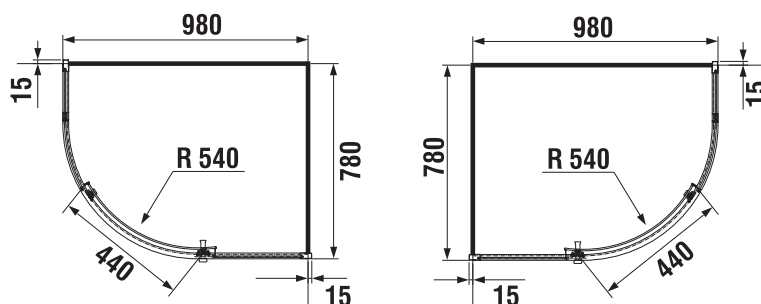

TIGO

Asymetrický sprchový kout, stříbrný lesklý profil, levý/pravý

ROZMĚRY

Délka	980 mm
Šířka	780 mm
Výška	1950 mm

BARVY A PROVEDENÍ

CENA VČ. DPH

15532 Kč

TECHNICKÉ VÝKRESY

CHARAKTERISTIKY

Tigo sází na čistotu a eleganci. Asymetrický levoprávní sprchový kout 980 x 780 mm s výškou 1950 mm poskytne mnohem více pohodlí při sprchování i v malých koupelnách. Sprchový kout nabízíme s 6 mm silným bezpečnostním sklem, které je v provedení: Artic dekor nebo transparentní. Hliníkové profily, výklopný mechanismus jsou v lesklém stříbrném provedení, madla v chromu. Sprchový kout nabízíme výhradně se speciální úpravou JIKA Perla Glass na vnitřní straně sprchového koutu. Sprchový kout je kompatibilní s vaničkou Tigo. Na sprchové kouty poskytujeme prodlouženou záruku 5 let. Testováno na 20 000 cyklů.

Description: sklo transparentní

Provedení: 668

Typ dvířek: Posuvné

Typ instalace: Do rohu

Tigo

Jednoduchost je vždy účinná.
Jednoduchý a přizpůsobitelný design je nejlepším způsobem, jak dosáhnout moderního a atraktivního vzhledu; neutrální tvary z těchto produktů činí vysoce univerzální a ergonomické jednotky, které skvěle zapadnou do jakéhokoli prostoru.